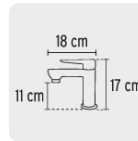

ACABADO SATÍN SIN HUELLAS

APLICACIONES

- Para lavabo

CUIDADOS

- Para la limpieza solo se requiere de una franela humedecida en agua, nunca utilice abrasivos, agentes químicos o fibras

NORMA

- Cumple la norma NMX-C-415-ONNCCE

ESPECIFICACIONES

Tipo de acabado	Satinado
Tipo de mezcladora	Baja presión
Rango de presión de trabajo	25 kPa a 98 kPa (0.25 kg/ cm² a 1.0 kg/cm²)
Niveles de edificación	1 a 4 (Contados a partir del depósito superior de agua)
Alto	17 cm
Peso	1 300 g
Tipo de empaque	Caja