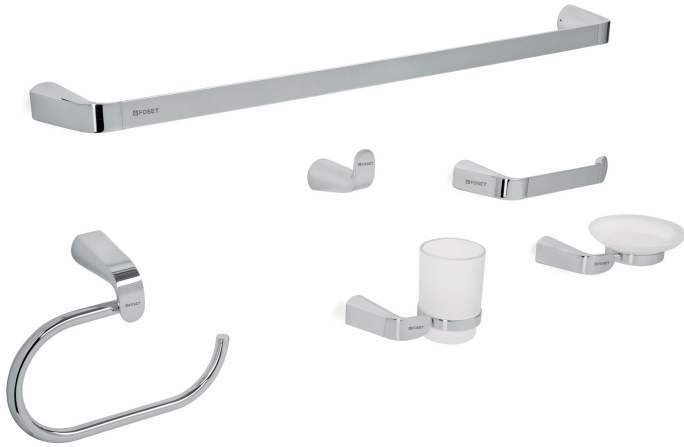

**JUEGO DE ACCESORIOS PARA BAÑO,  
CROMADO, 6 PIEZAS, RIVIERA****FOSET.**CÓDIGO: **45211**CLAVE: **RIA-7000****CARACTERÍSTICAS**

- Accesorios fabricados en latón para máxima duración
- Vaso y plato fabricados de vidrio esmerilado
- Con triple capa de cromo para mayor brillo y resistencia

**ESPECIFICACIONES**

<b>Tipo de acabado</b>	Cromado
<b>Peso</b>	1 900 g
<b>Tipo de empaque</b>	Caja

**INCLUYE****1 Gancho****1 Portarrollo****1 Portavaso cepillero con vaso****1 Jabonera con plato****1 Toallero de barra****1 Toallero de argolla****12 Tornillos****12 Taquetes****1 Llave allen**